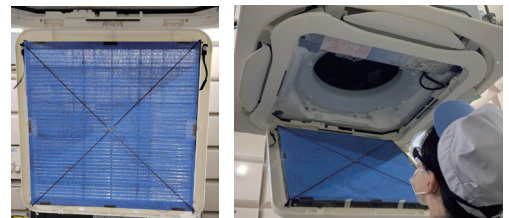

チタンアパタイトフィルター取付手順

- ① 吸込みグリルを開けて
  プレフィルターを取外し、
  プレフィルターを清掃します。
- ② チタンアパタイトフィルターを
  プレフィルターに取付け、
  吸込みグリルに戻します。

適用室内機	チタンアパタイトフィルター						
	品番	標準価格	外形寸法(H×W) 1セット梱包枚数	必要数 (室内機1台あたり)	交換 目安		
ラウンドフロータイプ (化粧パネル)	BYCP-K型、B型、E型	2006年7月発売 以降の機種	KAF559D160 ^{※3} ^{※4}	9,000円	573×573mm 1枚	1セット	6ヶ月
			KAF559D160 (自動昇降専用)	9,000円	561×561mm 1枚	1セット	6ヶ月
天吊形	FHP40~56AJ型以降、B型、C型、D型 FXYP36~56MA型以降	2009年12月発売 以降の機種	KAF509B56 ^{※5}	7,000円	285×489mm 2枚	1セット	6ヶ月
	FHP63~80AJ型以降、B型、C型、D型 FXYP71~80MA型以降	2009年12月発売 以降の機種	KAF509B80 ^{※5}	9,000円	285×644mm 2枚	1セット	6ヶ月
	FHP112~160AC型以降、B型、C型、D型 FXYP90~160MA型以降	2009年4月発売 以降の機種	KAF509B160 ^{※5}	12,000円	285×803mm 2枚	1セット	6ヶ月

※3.オートクリーンパネル(自動清掃)・オートグリルパネル(自動昇降)との併用不可。 ※4.パネルスベーター、ワイドパネル以外のオプション(フィルター関連、チャージャー追加オプション、新鮮空気取入キット、加湿器、閉鎖材)との併用不可。 ※5.フィルター関連、ストリーマ、新鮮空気取入キットとの併用不可。

チタンアパタイトフィルターの取付けは、ダイキンエアコンのみに限ります。

※掲載しております商品の価格には消費税が含まれておりませんので、ご購入の際、消費税をお支払いください。

ダイキン工業株式会社 空調営業本部

本社 〒530-0001 大阪市北区梅田一丁目13番1号 大阪梅田ツインタワーズ・サウス
東京支社 〒104-0028 東京都中央区八重洲二丁目2番1号 東京ミッドタウン八重洲 八重洲セントラルタワー

お問い合わせは

SPP20113-CoNNECT+(20.05)SS