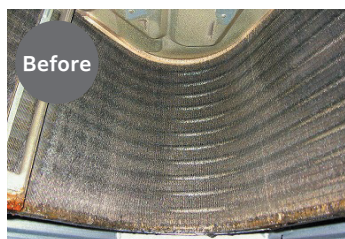

人の出入りによる靴のホコリや
じゅうたんからのホコリなどが付着

内部が汚れていると...

能力が下がり電気代アップ

室内の空気を清潔に保てない

こんなことはありませんか?

- ☑ エアコンの使い始めに臭いがする、カビ臭い
- ☑ ウイルス、菌が心配
- ☑ 最近電気代が高い
- ☑ 換気をしたのに埃っぽい

これらはエアコン室内機が汚れているせいかもしれません。

★ エアコンの能力確保、内部の汚れには
「室内機洗淨」がオススメです! ★

ホコリだけでなく、室内機内部の汚れまで洗淨して清潔に

エアコンの
消費電力が
抑えられる!!

室内の
空気環境改善
にも繋がる!!

「室内機洗淨」のオススメプランを裏面でご紹介!!

空気環境が気になる方へのオススメプラン！ 室内機洗浄+チタンアパタイトフィルター

チタンアパタイトフィルターの取付けは、ダイキンエアコンのみに限ります。

オススメプラン

室内機洗浄